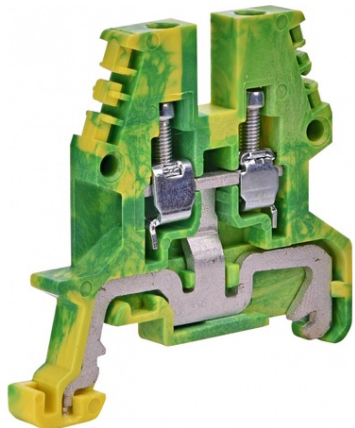

Furnizor: **Sc Trivolt Distribution SRL**
Reg. com.: J23/3300/2016
CIF: RO36421140
Adresa: Strada Apusului nr 3 (primul
sens giratoriu Tehodor Pallady-
Autostrada Soarelui), Catelu, Ilfov
Banca: BRD
IBAN: RO34BRDE441SV13182234410

ETI BLOCURI TERMINALE TIP Ț™ URUB ES ESC-TEO.2

Cod ETI: 003903066
Descriere: ESC-TEO.2
Greutate: 11.2g
Nivel: Ț™uruburi terminale
Culoare: Galben-verde
Grup Catalog: Blocuri terminale tip Ț™urub ES
SecȚiune transversala nominala: 2,5
Pret: 4,36 lei (TVA inclus)

Detalii online: <https://www.materialelectrice.ro/blocuri-terminale-tip-surub-es-esc-teo-2-52243>