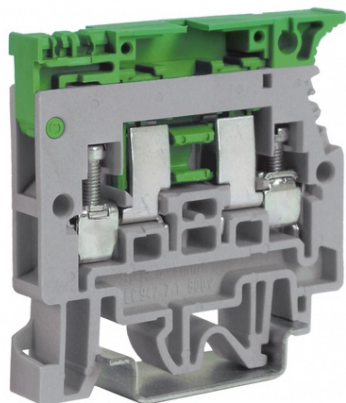

Furnizor: **Sc Trivolt Distribution SRL**
Reg. com.: J23/3300/2016
CIF: RO36421140
Adresa: Strada Apusului nr 3 (primul
sens giratoriu Tehodor Pallady-
Autostrada Soarelui), Catelu, Ilfov
Banca: BRD
IBAN: RO34BRDE441SV13182234410

ETI BLOCURI TERMINALE TIP È™ URUB ES ESC-SFR/3A

Cod ETI: 003903058
Descriere: ESC-SFR/3A
Greutate: 2g
Nivel: È™uruburi terminale
Grup Catalog: Blocuri terminale tip È™urub ES
SecÈiune transversala nominala: 4
Pret: 9,42 lei (TVA inclus)

Detalii online: <https://www.materialeelectrice.ro/blocuri-terminale-tip-surub-es-esc-sfr-3a-52236>