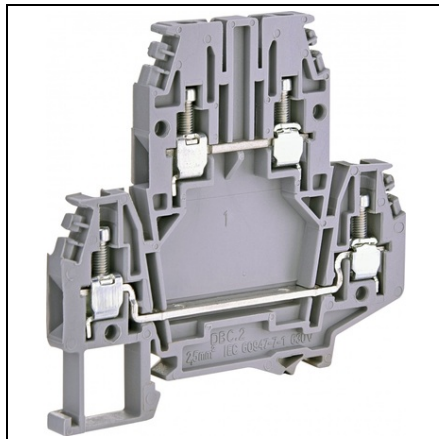

ETI BLOCURI TERMINALE TIP È™URUB ES ESC2-DBC.2

Cod ETI: 003903053
Descriere: ESC2-DBC.2
Greutate: 16.33g
Nivel: È™uruburi terminale
Culoare: Alta
Grup Catalog: Blocuri terminale tip È™urub ES
SecÈiune transversala nominala: 2,5
Pret: 5,31 lei (TVA inclus)

Detalii online: <https://www.materialelectrice.ro/blocuri-terminale-tip-surub-es-esc2-dbc-2-52233>