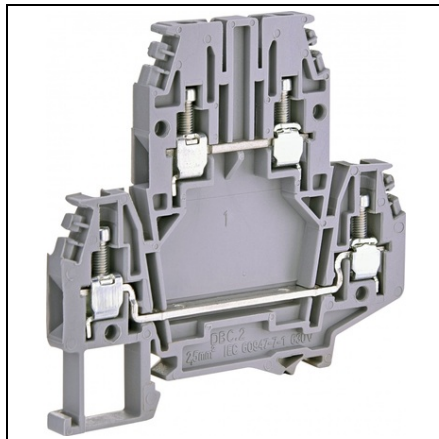

ETI BLOCURI TERMINALE TIP È™ URUB ES ESC2-DBC.2

Cod ETI: 003903053
Descriere: ESC2-DBC.2
Greutate: 16.33g
Nivel: È™uruburi terminale
Culoare: Alta
Grup Catalog: Blocuri terminale tip È™urub ES
SecÈiune transversala nominala: 2,5
Pret: 5,31 lei (TVA inclus)

Detalii online: <https://www.materialelectrice.ro/blocuri-terminale-tip-surub-es-esc2-dbc-2-52233>