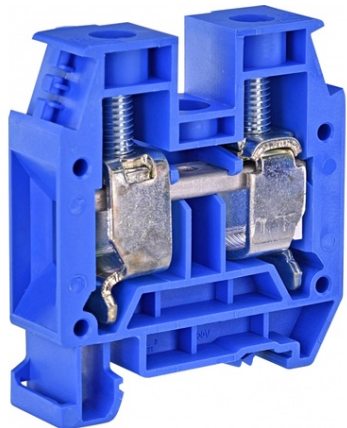

Furnizor: **Sc Trivolt Distribution SRL**
Reg. com.: J23/3300/2016
CIF: RO36421140
Adresa: Strada Apusului nr 3 (primul
sens giratoriu Tehodor Pallady-
Autostrada Soarelui), Catelu, Ilfov
Banca: BRD
IBAN: RO34BRDE441SV13182234410

ETI BLOCURI TERMINALE TIP Ț™ URUB ES ESC-CBC.35B

Cod ETI: 003903049
Descriere: ESC-CBC.35B
Greutate: 58g
Nivel: Ț™ uruburi terminale
Culoare: Albastru
Grup Catalog: Blocuri terminale tip Ț™ urub ES
SecȚiune transversala nominala: 35
Pret: 10,39 lei (TVA inclus)

Detalii online: <https://www.materialelectrice.ro/blocuri-terminale-tip-surub-es-esc-cbc-35b-52232>