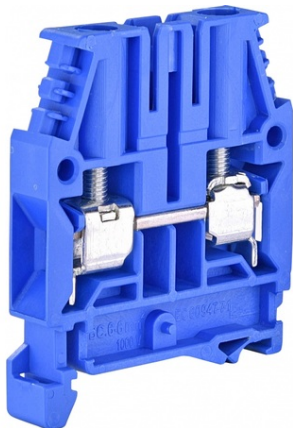

ETI BLOCURI TERMINALE TIP È™ URUB ES ESC-CBC.6B

Cod ETI: 003903046
Descriere: ESC-CBC.6B
Greutate: 15g
Nivel: È™uruburi terminale
Culoare: Albastru
Grup Catalog: Blocuri terminale tip È™urub ES
SecÈiune transversala nominala: 6
Pret: 3,04 lei (TVA inclus)

Detalii online: <https://www.materialelectrice.ro/blocuri-terminale-tip-surub-es-esc-cbc-6b-52229>