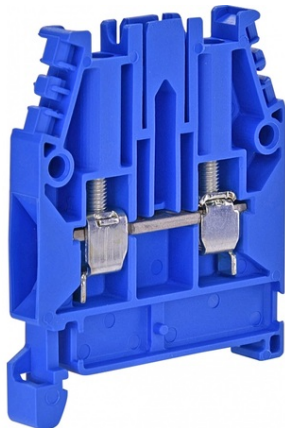

ETI BLOCURI TERMINALE TIP È™URUB ES ESC-CBC.4B

Cod ETI: 003903045
Descriere: ESC-CBC.4B
Greutate: 10g
Nivel: È™uruburi terminale
Culoare: Albastru
Grup Catalog: Blocuri terminale tip È™urub ES
SecÈiune transversala nominala: 4
Pret: 2,15 lei (TVA inclus)

Detalii online: <https://www.materialelectrice.ro/blocuri-terminale-tip-surub-es-esc-cbc-4b-52228>