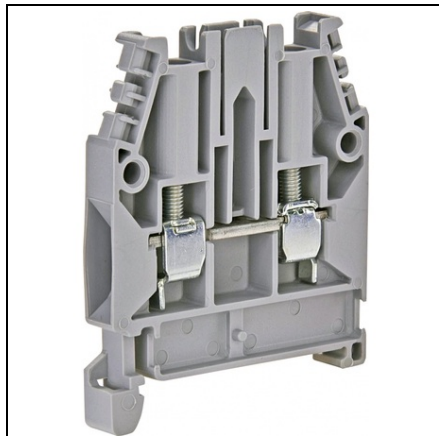

ETI BLOCURI TERMINALE TIP È™ URUB ES ESC-CBC.4

Cod ETI: 003903001
Descriere: ESC-CBC.4
Greutate: 11.19g
Nivel: È™uruburi terminale
Culoare: Gri
Grup Catalog: Blocuri terminale tip È™urub ES
SecÈiune transversala nominala: 4
Pret: 2,03 lei (TVA inclus)

Detalii online: <https://www.materialelectrice.ro/blocuri-terminale-tip-surub-es-esc-cbc-4-52218>