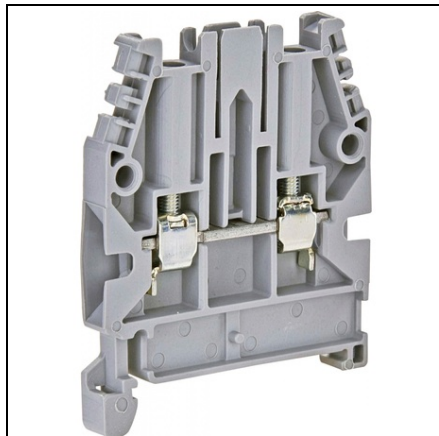

ETI BLOCURI TERMINALE TIP Ț™ URUB ES ESC-CBC.2

Cod ETI: 003903000
Descriere: ESC-CBC.2
Greutate: 9g
Nivel: Ț™ uruburi terminale
Culoare: Gri
Grup Catalog: Blocuri terminale tip Ț™ urub ES
SecȚiune transversala nominala: 2,5
Pret: 1,91 lei (TVA inclus)

Detalii online: <https://www.materialelectrice.ro/blocuri-terminale-tip-surub-es-esc-cbc-2-52217>