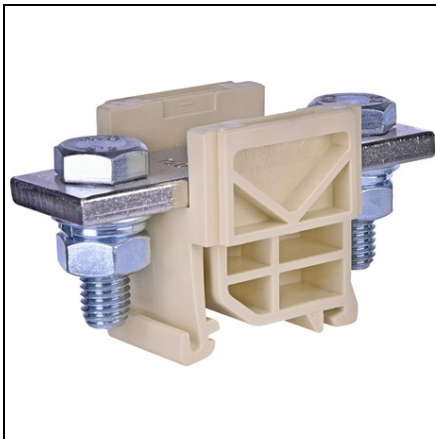

ETI TERMINALE DE LINIE SM SM VSU 150

Cod ETI: 003901620
Descriere: SM VSU 150
Greutate: 0.22kg
Nivel: Țuruburi terminale
Funcție: Cleme terminale pentru curenți mari VSU
Grup Catalog: Terminale de linie SM
Pret: 0,00 lei (TVA inclus)

Detalii online: <https://www.materialelectrice.ro/terminale-de-linie-sm-sm-vs-u-150-52213>