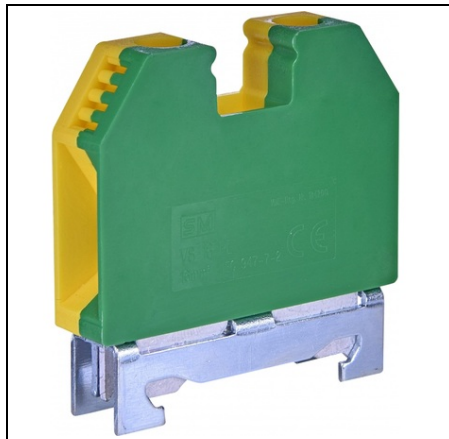

Furnizor: **Sc Trivolt Distribution SRL**
Reg. com.: J23/3300/2016
CIF: RO36421140
Adresa: Strada Apusului nr 3 (primul
sens giratoriu Tehodor Pallady-
Autostrada Soarelui), Catelu, Ilfov
Banca: BRD
IBAN: RO34BRDE441SV13182234410

ETI TERMINALE DE LINIE SM VS 16 PE

Cod ETI: 003901518
Descriere: VS 16 PE
Greutate: 0.05kg
Nivel: Țuruburi terminale
FuncȚie: Bloc terminal cu impamantare VS PE
Culoare: Verde/Galben
Grup Catalog: Terminale de linie SM
Pret: 0,00 lei (TVA inclus)

Detalii online: <https://www.materialeelectrice.ro/terminale-de-linie-sm-vs-16-pe-52206>