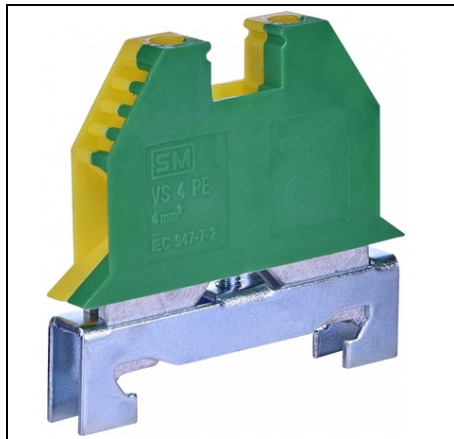

Furnizor: **Sc Trivolt Distribution SRL**  
Reg. com.: J23/3300/2016  
CIF: RO36421140  
Adresa: Strada Apusului nr 3 ( primul  
sens giratoriu Tehodor Pallady-  
Autostrada Soarelui), Catelu, Ilfov  
Banca: BRD  
IBAN: RO34BRDE441SV13182234410

#### **ETI TERMINALE DE LINIE SM VS 4 PE**

Cod ETI: 003901476  
Descriere: VS 4 PE  
Greutate: 0.027kg  
Nivel: E~uruburi terminale  
Func~ie: Bloc terminal cu impamantare VS PE  
Culoare: Verde/Galben  
Grup Catalog: Terminale de linie SM  
Pret: 0,00 lei (TVA inclus)

Detalii online: <https://www.materialelectrice.ro/terminale-de-linie-sm-vs-4-pe-52204>