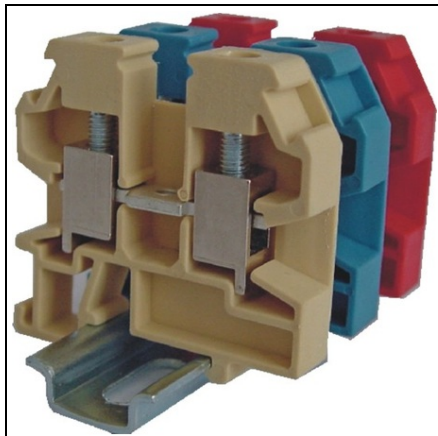

#### **ETI TERMINALE DE LINIE SM VS 4 PAMZ**

Cod ETI: 003901445  
Descriere: VS 4 PAMZ  
Greutate: 7.26g  
Nivel: E~uruburi terminale  
FuncÈie: Clema terminala mica VS  
Grup Catalog: Terminale de linie SM  
Pret: 0,00 lei (TVA inclus)

Detalii online: <https://www.materialelectrice.ro/terminale-de-linie-sm-vs-4-pamz-52202>