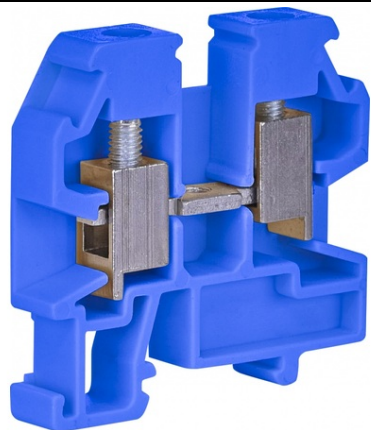

ETI TERMINALE DE LINIE SM VS 4 PAM N

Cod ETI: 003901443
Descriere: VS 4 PAM N
Greutate: 7.26g
Nivel: Țuruburi terminale
FuncȚie: Clema terminala mica VS
Culoare: Albastru
Grup Catalog: Terminale de linie SM
Pret: 0,00 lei (TVA inclus)

Detalii online: <https://www.materialelectrice.ro/terminale-de-linie-sm-vs-4-pam-n-52200>