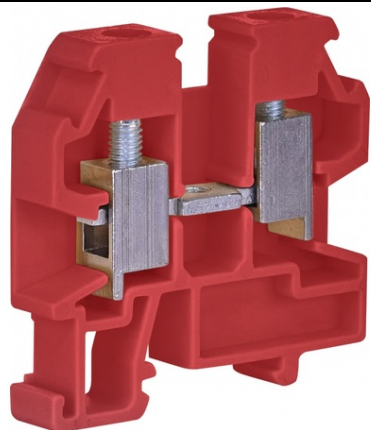

ETI TERMINALE DE LINIE SM VS 2,5 PAM +

Cod ETI: 003901422
Descriere: VS 2,5 PAM +
Greutate: 5.47g
Nivel: Țuruburi terminale
FuncȚie: Clema terminala mica VS
Culoare: Roșu
Grup Catalog: Terminale de linie SM
Pret: 0,00 lei (TVA inclus)

Detalii online: <https://www.materialelectrice.ro/terminale-de-linie-sm-vs-2-5-pam-52197>