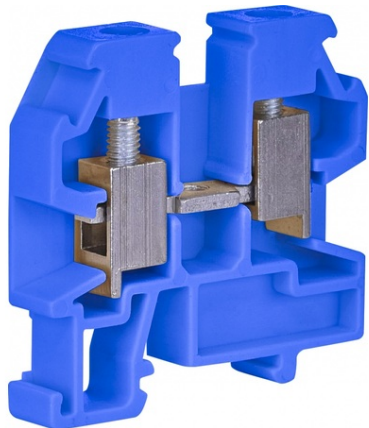

ETI TERMINALE DE LINIE SM VS 2,5 PAM N

Cod ETI: 003901421
Descriere: VS 2,5 PAM N
Greutate: 5.47g
Nivel: E~uruburi terminale
Func~ie: Clema terminala mica VS
Culoare: Albastru
Grup Catalog: Terminale de linie SM
Pret: 0,00 lei (TVA inclus)

Detalii online: <https://www.materialelectrice.ro/terminale-de-linie-sm-vs-2-5-pam-n-52196>