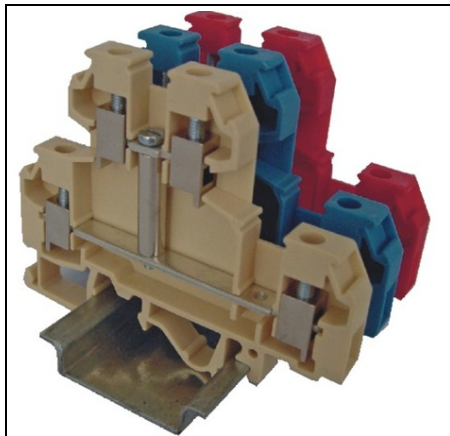

ETI TERMINALE DE LINIE SM VS 4 NAI

Cod ETI: 003901300
Descriere: VS 4 NAI
Greutate: 0.021kg
Nivel: E~uruburi terminale
Func~ie: Cleme terminale nivel dublu VS NAI
Grup Catalog: Terminale de linie SM
Pret: 0,00 lei (TVA inclus)

Detalii online: <https://www.materialeelectrice.ro/terminale-de-linie-sm-vs-4-nai-52179>