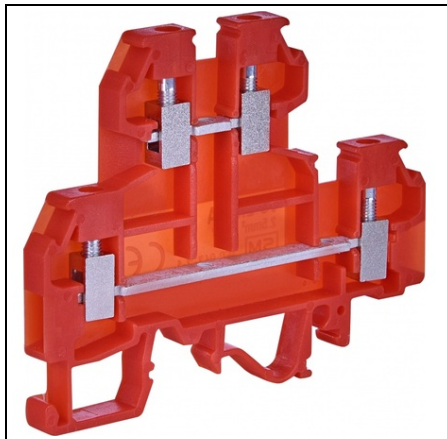

ETI TERMINALE DE LINIE SM VS 2.5 NA +

Cod ETI: 003901245
Descriere: VS 2.5 NA +
Greutate: 0.015kg
Nivel: Țuruburi terminale
FuncȚie: Cleme terminale nivel dublu VS NA
Grup Catalog: Terminale de linie SM
Pret: 0,00 lei (TVA inclus)

Detalii online: <https://www.materialeelectrice.ro/terminale-de-linie-sm-vs-2-5-na-52175>