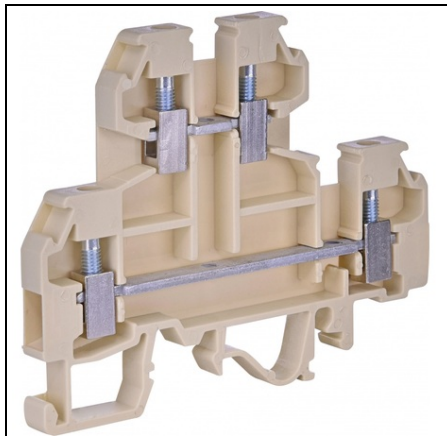

ETI TERMINALE DE LINIE SM VS 2.5 NA

Cod ETI: 003901243
Descriere: VS 2.5 NA
Greutate: 0.015kg
Nivel: Țuruburi terminale
Funcție: Cleme terminale nivel dublu VS NA
Grup Catalog: Terminale de linie SM
Pret: 0,00 lei (TVA inclus)