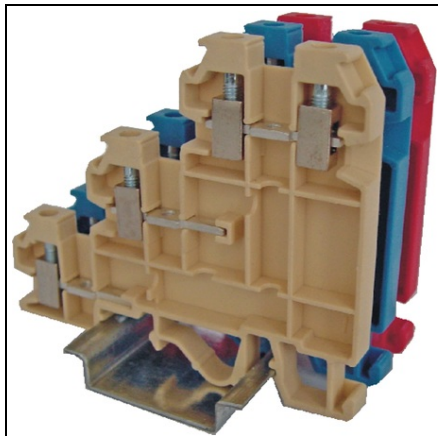

ETI TERMINALE DE LINIE SM VS 2,5 INNP

Cod ETI: 003901219
Descriere: VS 2,5 INNP
Greutate: 0.014kg
Nivel: E~uruburi terminale
Func~ie: Bloc senzor terminal VS
Grup Catalog: Terminale de linie SM
Pret: 0,00 lei (TVA inclus)

Detalii online: <https://www.materialelectrice.ro/terminale-de-linie-sm-vs-2-5-innp-52171>