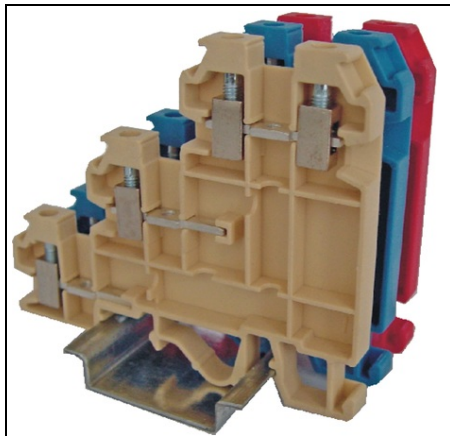

Furnizor: **Sc Trivolt Distribution SRL**
Reg. com.: J23/3300/2016
CIF: RO36421140
Adresa: Strada Apusului nr 3 (primul
sens giratoriu Tehodor Pallady-
Autostrada Soarelui), Catelu, Ilfov
Banca: BRD
IBAN: RO34BRDE441SV13182234410

ETI TERMINALE DE LINIE SM VS 2,5 IN+

Cod ETI: 003901218
Descriere: VS 2,5 IN+
Greutate: 0.014kg
Nivel: Țuruburi terminale
Funcție: Bloc senzor terminal VS
Grup Catalog: Terminale de linie SM
Pret: 0,00 lei (TVA inclus)

Detalii online: <https://www.materialeelectrice.ro/terminale-de-linie-sm-vs-2-5-in-52170>