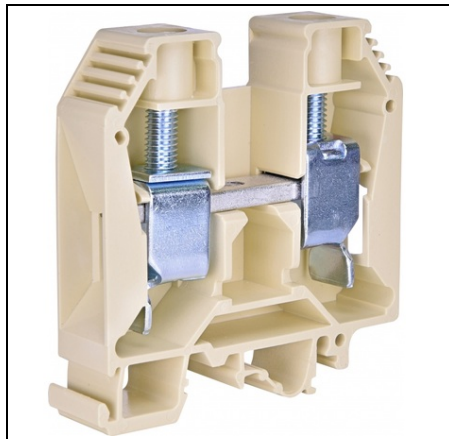

ETI TERMINALE DE LINIE SM VS 35 PA

Cod ETI: 003901157
Descriere: VS 35 PA
Greutate: 0.068kg
Nivel: E~uruburi terminale
FuncÈ>ie: Clema VS
Culoare: Bej
Grup Catalog: Terminale de linie SM
Pret: 0,00 lei (TVA inclus)

Detalii online: <https://www.materialeelectrice.ro/terminale-de-linie-sm-vs-35-pa-52162>