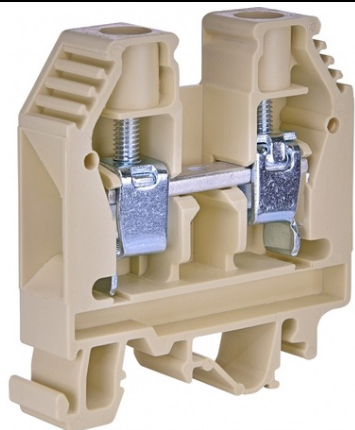

ETI TERMINALE DE LINIE SM VS 16 PA

Cod ETI: 003901129
Descriere: VS 16 PA
Greutate: 0.029kg
Nivel: Țuruburi terminale
FuncȚie: Clema VS
Culoare: Bej
Grup Catalog: Terminale de linie SM
Pret: 0,00 lei (TVA inclus)

Detalii online: <https://www.materialeelectrice.ro/terminale-de-linie-sm-vs-16-pa-52159>