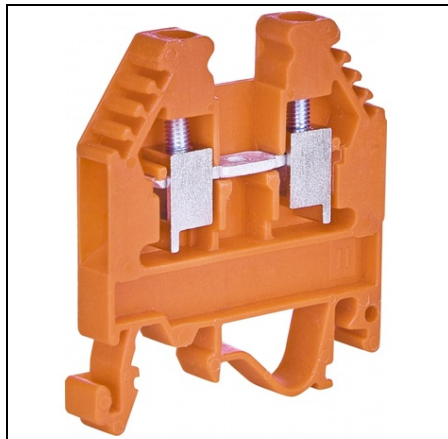

#### **ETI TERMINALE DE LINIE SM VS 4 PA O**

Cod ETI: 003901040  
Descriere: VS 4 PA O  
Greutate: 8.82g  
Nivel: Țuruburi terminale  
FuncȚie: Clema VS  
Culoare: Orange  
Grup Catalog: Terminale de linie SM  
Pret: 0,00 lei (TVA inclus)

Detalii online: <https://www.materialeelectrice.ro/terminale-de-linie-sm-vs-4-pa-o-52151>