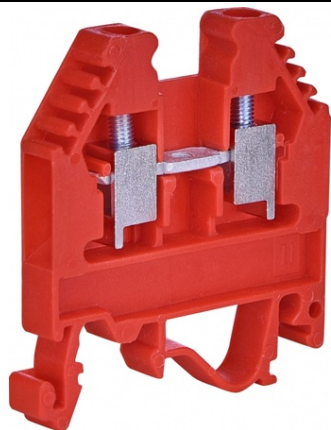

#### **ETI TERMINALE DE LINIE SM VS 4 PA+**

Cod ETI: 003901039  
Descriere: VS 4 PA+  
Greutate: 8.82g  
Nivel: E~uruburi terminale  
Func~ie: Clema VS  
Culoare: Ro~u  
Grup Catalog: Terminale de linie SM  
Pret: 0,00 lei (TVA inclus)

Detalii online: <https://www.materialeelectrice.ro/terminale-de-linie-sm-vs-4-pa-52150>