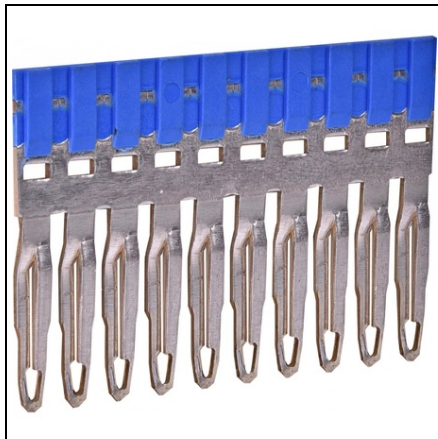

### **ETI BLOCURI TERMINALE TIP È™ URUB ES ESC-PTP2/10/B**

Cod ETI: 003903027

Descriere: ESC-PTP2/10/B

Greutate: 4.6g

Nivel: Accesorii

Utilizare cu: 10 Poli pentru (ESC-CBC.2) - Albastru, izolat

Accesorii funcÈ›ionale: Conexiune - punte

Culoare: Albastru

Grup Catalog: Blocuri terminale tip È™ urub ES

Pret: 12,84 lei (TVA inclus)

Detalii online: <https://www.materialeelectrice.ro/blocuri-terminale-tip-surub-es-esc-ptp2-10-b-52066>