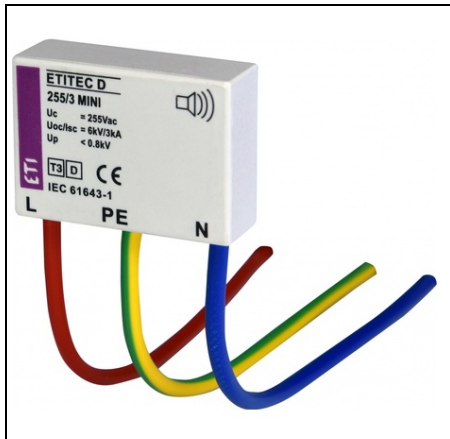

Furnizor: **Sc Trivolt Distribution SRL**  
Reg. com.: J23/3300/2016  
CIF: RO36421140  
Adresa: Strada Apusului nr 3 ( primul  
sens giratoriu Tehodor Pallady-  
Autostrada Soarelui), Catelu, Ilfov  
Banca: BRD  
IBAN: RO34BRDE441SV13182234410

### **ETI ETITEC D T3 ETITEC D 255/3 MINI**

Cod ETI: 002441632  
Descriere: ETITEC D 255/3 MINI  
Greutate: 0.12kg  
Nivel: ProtecÈie casnica È™i rezidenÈiala  
FuncÈie: Descarcatoare  
Tip: D  
Numar de poli: 1  
Utilizare (IEC/VDE): III / D  
Imax(8/20) [kA]: 10  
Uc Tensiune de lucru continua (V): 255  
Semnalare la distanÈa : NU  
Grup Catalog: ETITEC D T3  
Instalare: ProtecÈie pentru ansambluri rezidenÈiale È™i case  
Pret: 0,00 lei (TVA inclus)

Detalii online: <https://www.materialeelectrice.ro/etitec-d-t3-etitec-d-255-3-mini-51655>