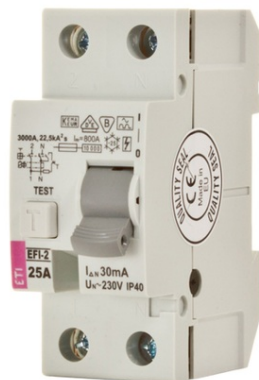

Furnizor: **Sc Trivolt Distribution SRL**
Reg. com.: J23/3300/2016
CIF: RO36421140
Adresa: Strada Apusului nr 3 (primul sens
giratoriu Tehodor Pallady-Autostrada
Soarelui), Catelu, Ilfov
Banca: BRD
IBAN: RO34BRDE441SV13182234410

ETI EFI-2 EFI-2 A S 100/0.3

Cod ETI: 002062502
Descriere: EFI-2 A S 100/0.3
Greutate: 0.195kg
Nivel: Intrerupatoare automate pentru curent rezidual $I_{\Delta n}^{\text{TM}}$ i accesorii
FuncȚie: RCCB
Curent nominal (A): 100
Tip: A
Curent de defect nominal (A): 0,3
Tensiunea nominala(V): 230
Numar de poli: 2
Grup Catalog: EFI-2
Pret: 0,00 lei (TVA inclus)