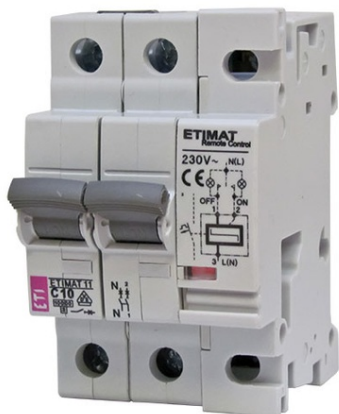

Furnizor: **Sc Trivolt Distribution SRL**
Reg. com.: J23/3300/2016
CIF: RO36421140
Adresa: Strada Apusului nr 3 (primul
sens giratoriu Tehodor Pallady-
Autostrada Soarelui), Catelu, Ilfov
Banca: BRD
IBAN: RO34BRDE441SV13182234410

**ETI ETIMAT RC INTRERUPATOARE AUTOMATE MINIATURA CU
CONTROL DE LA DISTANȚĂ ETIMAT RC 2P B50**

Cod ETI: 635020101

Descriere: ETIMAT RC 2p B50

Nivel: intrerupatoare automate miniatura È™ i accesorii

FuncÈ›ie: MCB

Capacitatea de rupere (kA): 10

Caracteristica de intrerupere: B

Curent nominal (A): 50

Numar de poli: 2

Grup Catalog: ETIMAT RC Intrerupatoare automate miniatura cu control de la distanÈ›a

Pret: 0,00 lei (TVA inclus)

Detalii online: <https://www.materialeelectrice.ro/etimat-rc-intrerupatoare-automate-miniatura-cu-control-de-la-distanta-etimat-rc-2p-b50-50825>