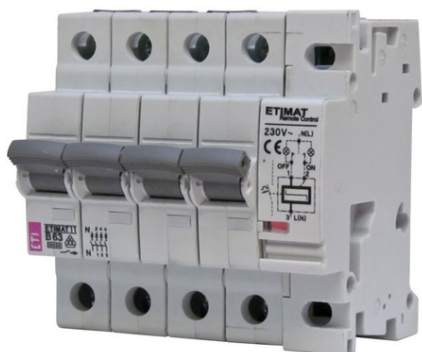

ETI ETIMAT RC 3P+N C40

Cod ETI: 634041105
Descriere: ETIMAT RC 3p+N C40
Greutate: 0.5kg
Nivel: intrerupatoare automate miniatura È™ i accesorii
Capacitatea de rupere (kA): 10
Caracteristica de intrerupere: C
Curent nominal (A): 40
Numar de poli: 4
Pret: 0,00 lei (TVA inclus)