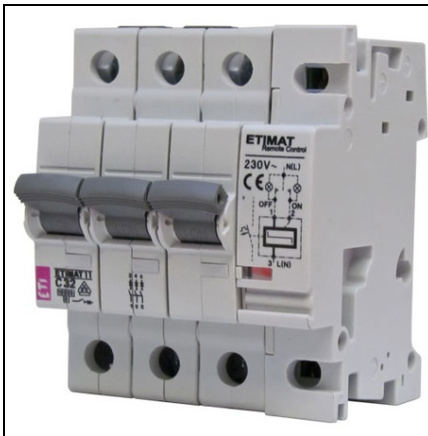

Furnizor: **Sc Trivolt Distribution SRL**
Reg. com.: J23/3300/2016
CIF: RO36421140
Adresa: Strada Apusului nr 3 (primul
sens giratoriu Tehodor Pallady-
Autostrada Soarelui), Catelu, Ilfov
Banca: BRD
IBAN: RO34BRDE441SV13182234410

**ETI ETIMAT RC INTRERUPATOARE AUTOMATE MINIATURA CU
CONTROL DE LA DISTANȚĂ ETIMAT RC 3P C40**

Cod ETI: 634031108
Descriere: ETIMAT RC 3p C40
Greutate: 0.37kg
Nivel: intrerupatoare automate miniatura ETM i accesorii
FuncȚie: MCB
Capacitatea de rupere (kA): 10
Caracteristica de intrerupere: C
Curent nominal (A): 40
Numar de poli: 3
Grup Catalog: ETIMAT RC Intrerupatoare automate miniatura cu control de la distanȚă
Pret: 0,00 lei (TVA inclus)

Detalii online: <https://www.materialelectrice.ro/etimat-rc-intrerupatoare-automate-miniatura-cu-control-de-la-distanța-etimat-rc-3p-c40-50818>