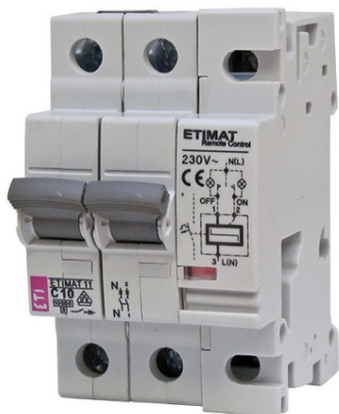

Furnizor: **Sc Trivolt Distribution SRL**  
Reg. com.: J23/3300/2016  
CIF: RO36421140  
Adresa: Strada Apusului nr 3 ( primul  
sens giratoriu Tehodor Pallady-  
Autostrada Soarelui), Catelu, Ilfov  
Banca: BRD  
IBAN: RO34BRDE441SV13182234410

**ETI ETIMAT 6 INTRERUPATOARE AUTOMATE MINIATURA 6KA**  
**ETIMAT RC 2P C40**

Cod ETI: 634021101  
Descriere: ETIMAT RC 2p C40  
Greutate: 0.25kg  
Nivel: intrerupatoare automate miniatura E<sup>TM</sup>i accesorii  
Funcție: MCB  
Capacitatea de rupere (kA): 10  
Caracteristica de intrerupere: C  
Curent nominal (A): 40  
Numar de poli: 2  
Grup Catalog: ETIMAT 6 Intrerupatoare automate miniatura 6kA  
Pret: 0,00 lei (TVA inclus)

Detalii online: <https://www.materialelectrice.ro/etimat-6-intrerupatoare-automate-miniatura-6ka-etimat-rc-2p-c40-50816>