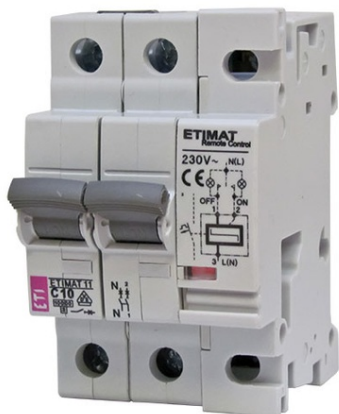

Furnizor: **Sc Trivolt Distribution SRL**
Reg. com.: J23/3300/2016
CIF: RO36421140
Adresa: Strada Apusului nr 3 (primul
sens giratoriu Tehodor Pallady-
Autostrada Soarelui), Catelu, Ilfov
Banca: BRD
IBAN: RO34BRDE441SV13182234410

**ETI ETIMAT RC INTRERUPATOARE AUTOMATE MINIATURA CU
CONTROL DE LA DISTANȚA ETIMAT RC 1P+N B40**

Cod ETI: 634010102

Descriere: ETIMAT RC 1p+N B40

Nivel: intrerupatoare automate miniatura È™ i accesorii

FuncÈ›ie: MCB

Capacitatea de rupere (kA): 10

Caracteristica de intrerupere: B

Curent nominal (A): 40

Numar de poli: 1+N

Grup Catalog: ETIMAT RC Intrerupatoare automate miniatura cu control de la distanÈ›a

Pret: 0,00 lei (TVA inclus)

Detalii online: <https://www.materialeelectrice.ro/etimat-rc-intrerupatoare-automate-miniatura-cu-control-de-la-distan-ta-etimat-rc-1p-n-b40-50813>