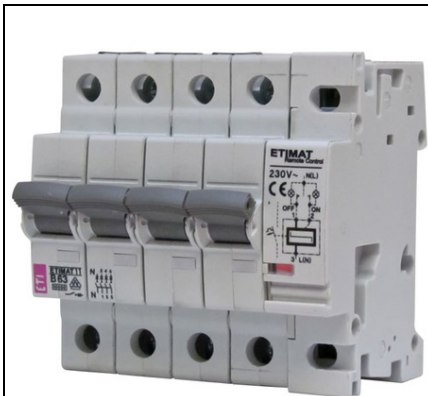

Furnizor: **Sc Trivolt Distribution SRL**
Reg. com.: J23/3300/2016
CIF: RO36421140
Adresa: Strada Apusului nr 3 (primul
sens giratoriu Tehodor Pallady-
Autostrada Soarelui), Catelu, Ilfov
Banca: BRD
IBAN: RO34BRDE441SV13182234410

**ETI ETIMAT RC INTRERUPATOARE AUTOMATE MINIATURA CU
CONTROL DE LA DISTANȚA ETIMAT RC 3P+N B32**

Cod ETI: 633240109
Descriere: ETIMAT RC 3p+N B32
Nivel: intrerupatoare automate miniatura È™ i accesorii
FuncÈ›ie: MCB
Capacitatea de rupere (kA): 10
Caracteristica de intrerupere: B
Curent nominal (A): 32
Numar de poli: 3+N
Grup Catalog: ETIMAT RC Intrerupatoare automate miniatura cu control de la distanÈ›a
Pret: 0,00 lei (TVA inclus)

Detalii online: <https://www.materialeelectrice.ro/etimat-rc-intrerupatoare-automate-miniatura-cu-control-de-la-distan-ta-etimat-rc-3p-n-b32-50809>