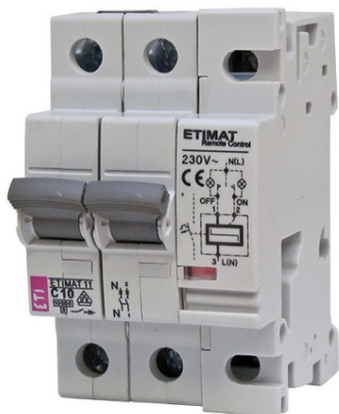

Furnizor: **Sc Trivolt Distribution SRL**  
Reg. com.: J23/3300/2016  
CIF: RO36421140  
Adresa: Strada Apusului nr 3 ( primul  
sens giratoriu Tehodor Pallady-  
Autostrada Soarelui), Catelu, Ilfov  
Banca: BRD  
IBAN: RO34BRDE441SV13182234410

**ETI ETIMAT RC INTRERUPATOARE AUTOMATE MINIATURA CU  
CONTROL DE LA DISTANȚA ETIMAT RC 1P+N B32**

Cod ETI: 633210108  
Descriere: ETIMAT RC 1p+N B32  
Nivel: intrerupatoare automate miniatura ETI i accesorii  
FuncȚie: MCB  
Capacitatea de rupere (kA): 10  
Caracteristica de intrerupere: B  
Curent nominal (A): 32  
Numar de poli: 1+N  
Grup Catalog: ETIMAT RC Intrerupatoare automate miniatura cu control de la distanȚa  
Pret: 0,00 lei (TVA inclus)

Detalii online: <https://www.materialeelectrice.ro/etimat-rc-intrerupatoare-automate-miniatura-cu-control-de-la-distan-ta-etimat-rc-1p-n-b32-50803>