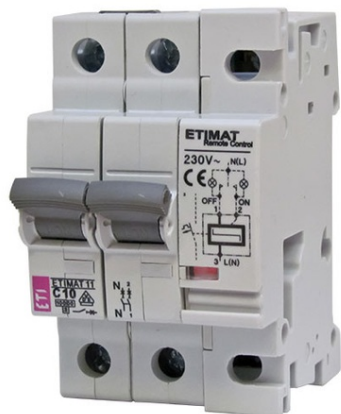

Furnizor: **Sc Trivolt Distribution SRL**
Reg. com.: J23/3300/2016
CIF: RO36421140
Adresa: Strada Apusului nr 3 (primul
sens giratoriu Tehodor Pallady-
Autostrada Soarelui), Catelu, Ilfov
Banca: BRD
IBAN: RO34BRDE441SV13182234410

**ETI ETIMAT RC INTRERUPATOARE AUTOMATE MINIATURA CU
CONTROL DE LA DISTANȚĂ ETIMAT RC 2P B25**

Cod ETI: 632520103
Descriere: ETIMAT RC 2p B25
Greutate: 0.245kg
Nivel: intrerupatoare automate miniatura ETM i accesorii
FuncȚie: MCB
Capacitatea de rupere (kA): 10
Caracteristica de intrerupere: B
Curent nominal (A): 25
Numar de poli: 2
Grup Catalog: ETIMAT RC Intrerupatoare automate miniatura cu control de la distanȚă
Pret: 0,00 lei (TVA inclus)

Detalii online: <https://www.materialelectrice.ro/etimat-rc-intrerupatoare-automate-miniatura-cu-control-de-la-distanța-etimat-rc-2p-b25-50795>