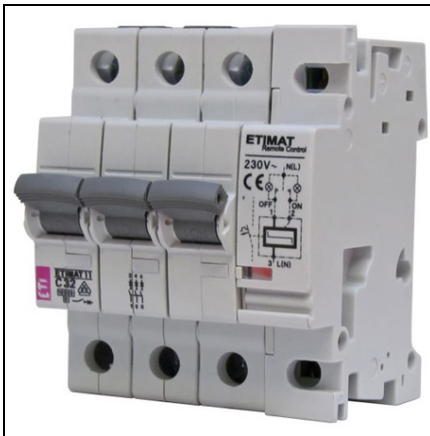

Furnizor: **Sc Trivolt Distribution SRL**
Reg. com.: J23/3300/2016
CIF: RO36421140
Adresa: Strada Apusului nr 3 (primul
sens giratoriu Tehodor Pallady-
Autostrada Soarelui), Catelu, Ilfov
Banca: BRD
IBAN: RO34BRDE441SV13182234410

**ETI ETIMAT RC INTRERUPATOARE AUTOMATE MINIATURA CU
CONTROL DE LA DISTANȚĂ ETIMAT RC 3P B20**

Cod ETI: 632030105
Descriere: ETIMAT RC 3p B20
Greutate: 0.75kg
Nivel: intrerupatoare automate miniatura ETM i accesorii
FuncȚie: MCB
Capacitatea de rupere (kA): 10
Caracteristica de intrerupere: B
Curent nominal (A): 20
Numar de poli: 3
Grup Catalog: ETIMAT RC Intrerupatoare automate miniatura cu control de la distanȚă
Pret: 0,00 lei (TVA inclus)

Detalii online: <https://www.materialeelectrice.ro/etimat-rc-intrerupatoare-automate-miniatura-cu-control-de-la-distanța-etimat-rc-3p-b20-50787>