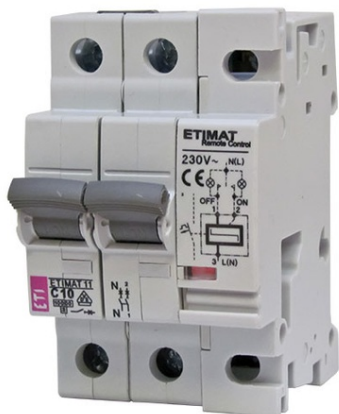

Furnizor: **Sc Trivolt Distribution SRL**
Reg. com.: J23/3300/2016
CIF: RO36421140
Adresa: Strada Apusului nr 3 (primul
sens giratoriu Tehodor Pallady-
Autostrada Soarelui), Catelu, Ilfov
Banca: BRD
IBAN: RO34BRDE441SV13182234410

**ETI ETIMAT RC INTRERUPATOARE AUTOMATE MINIATURA CU
CONTROL DE LA DISTANȚĂ ETIMAT RC 1P+N C20**

Cod ETI: 632011102
Descriere: ETIMAT RC 1p+N C20
Nivel: intrerupatoare automate miniatura ETI i accesorii
FuncȚie: MCB
Capacitatea de rupere (kA): 10
Caracteristica de intrerupere: C
Curent nominal (A): 20
Numar de poli: 1+N
Grup Catalog: ETIMAT RC Intrerupatoare automate miniatura cu control de la distanȚă
Pret: 0,00 lei (TVA inclus)

Detalii online: <https://www.materialeelectrice.ro/etimat-rc-intrerupatoare-automate-miniatura-cu-control-de-la-distanța-etimat-rc-1p-n-c20-50784>