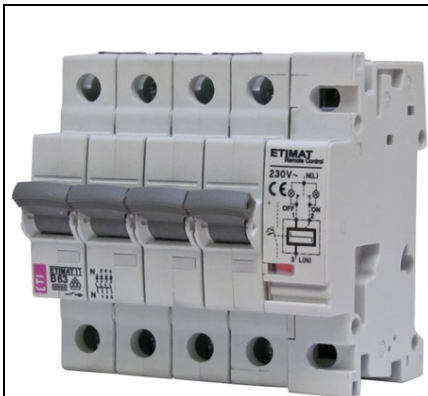

Furnizor: **Sc Trivolt Distribution SRL**
Reg. com.: J23/3300/2016
CIF: RO36421140
Adresa: Strada Apusului nr 3 (primul
sens giratoriu Tehodor Pallady-
Autostrada Soarelui), Catelu, Ilfov
Banca: BRD
IBAN: RO34BRDE441SV13182234410

**ETI ETIMAT RC INTRERUPATOARE AUTOMATE MINIATURA CU
CONTROL DE LA DISTANȚA ETIMAT RC 3P+N B16**

Cod ETI: 631640109
Descriere: ETIMAT RC 3p+N B16
Nivel: intrerupatoare automate miniatura È™ i accesorii
FuncÈ›ie: MCB
Capacitatea de rupere (kA): 10
Caracteristica de intrerupere: B
Curent nominal (A): 16
Numar de poli: 3+N
Grup Catalog: ETIMAT RC Intrerupatoare automate miniatura cu control de la distanÈ›a
Pret: 0,00 lei (TVA inclus)

Detalii online: <https://www.materialeelectrice.ro/etimat-rc-intrerupatoare-automate-miniatura-cu-control-de-la-distan-ta-etimat-rc-3p-n-b16-50779>