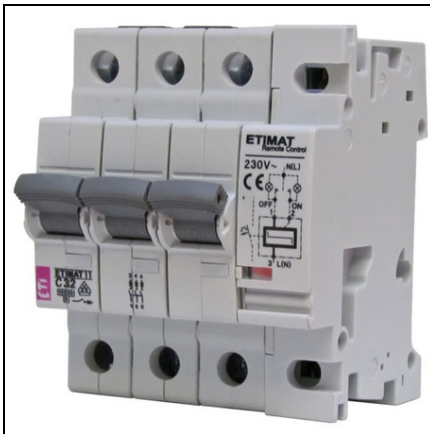

Furnizor: **Sc Trivolt Distribution SRL**  
Reg. com.: J23/3300/2016  
CIF: RO36421140  
Adresa: Strada Apusului nr 3 ( primul  
sens giratoriu Tehodor Pallady-  
Autostrada Soarelui), Catelu, Ilfov  
Banca: BRD  
IBAN: RO34BRDE441SV13182234410

**ETI ETIMAT RC INTRERUPATOARE AUTOMATE MINIATURA CU  
CONTROL DE LA DISTANȚĂ ETIMAT RC 3P B16**

Cod ETI: 631630102  
Descriere: ETIMAT RC 3p B16  
Greutate: 0.415kg  
Nivel: intrerupatoare automate miniatura E<sup>TM</sup>i accesorii  
FuncȚie: MCB  
Capacitatea de rupere (kA): 10  
Caracteristica de intrerupere: B  
Curent nominal (A): 16  
Numar de poli: 3  
Grup Catalog: ETIMAT RC Intrerupatoare automate miniatura cu control de la distanȚă  
Pret: 0,00 lei (TVA inclus)

Detalii online: <https://www.materialelectrice.ro/etimat-rc-intrerupatoare-automate-miniatura-cu-control-de-la-distanța-etimat-rc-3p-b16-50777>