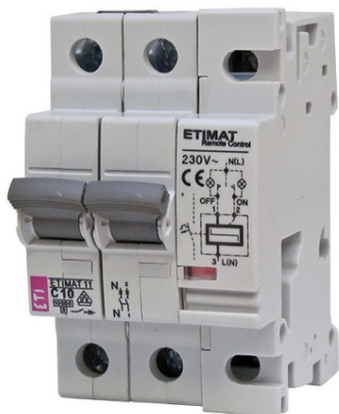

Furnizor: **Sc Trivolt Distribution SRL**
Reg. com.: J23/3300/2016
CIF: RO36421140
Adresa: Strada Apusului nr 3 (primul
sens giratoriu Tehodor Pallady-
Autostrada Soarelui), Catelu, Ilfov
Banca: BRD
IBAN: RO34BRDE441SV13182234410

**ETI ETIMAT RC INTRERUPATOARE AUTOMATE MINIATURA CU
CONTROL DE LA DISTANȚĂ ETIMAT RC 2P B13**

Cod ETI: 631320106

Descriere: ETIMAT RC 2p B13

Nivel: intrerupatoare automate miniatura È™ i accesorii

FuncÈ›ie: MCB

Capacitatea de rupere (kA): 10

Caracteristica de intrerupere: B

Curent nominal (A): 13

Numar de poli: 2

Grup Catalog: ETIMAT RC Intrerupatoare automate miniatura cu control de la distanÈ›a

Pret: 0,00 lei (TVA inclus)

Detalii online: <https://www.materialeelectrice.ro/etimat-rc-intrerupatoare-automate-miniatura-cu-control-de-la-distan-ta-etimat-rc-2p-b13-50765>