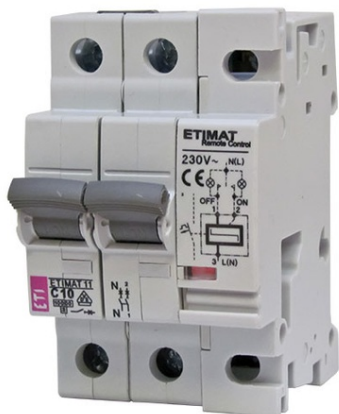

Furnizor: **Sc Trivolt Distribution SRL**
Reg. com.: J23/3300/2016
CIF: RO36421140
Adresa: Strada Apusului nr 3 (primul
sens giratoriu Tehodor Pallady-
Autostrada Soarelui), Catelu, Ilfov
Banca: BRD
IBAN: RO34BRDE441SV13182234410

**ETI ETIMAT RC INTRERUPATOARE AUTOMATE MINIATURA CU
CONTROL DE LA DISTANȚĂ ETIMAT RC 1P+N C13**

Cod ETI: 631311100

Descriere: ETIMAT RC 1p+N C13

Nivel: intrerupatoare automate miniatura ETI™ i accesorii

FuncȚie: MCB

Capacitatea de rupere (kA): 10

Caracteristica de intrerupere: C

Curent nominal (A): 13

Numar de poli: 1+N

Grup Catalog: ETIMAT RC Intrerupatoare automate miniatura cu control de la distanȚă

Pret: 0,00 lei (TVA inclus)

Detalii online: <https://www.materialeelectrice.ro/etimat-rc-intrerupatoare-automate-miniatura-cu-control-de-la-distanța-etimat-rc-1p-n-c13-50764>