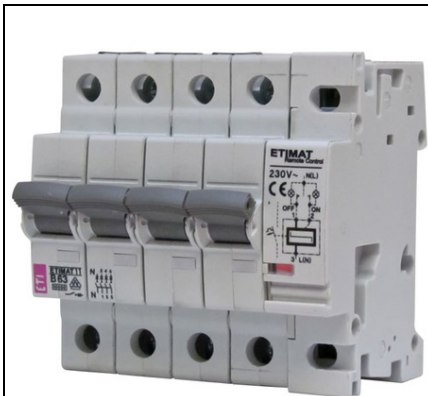

Furnizor: **Sc Trivolt Distribution SRL**
Reg. com.: J23/3300/2016
CIF: RO36421140
Adresa: Strada Apusului nr 3 (primul
sens giratoriu Tehodor Pallady-
Autostrada Soarelui), Catelu, Ilfov
Banca: BRD
IBAN: RO34BRDE441SV13182234410

**ETI ETIMAT RC INTRERUPATOARE AUTOMATE MINIATURA CU
CONTROL DE LA DISTANȚA ETIMAT RC 3P+N B10**

Cod ETI: 631040101
Descriere: ETIMAT RC 3p+N B10
Nivel: intrerupatoare automate miniatura È™ i accesorii
FuncÈ›ie: MCB
Capacitatea de rupere (kA): 10
Caracteristica de intrerupere: B
Curent nominal (A): 10
Numar de poli: 3+N
Grup Catalog: ETIMAT RC Intrerupatoare automate miniatura cu control de la distanÈ›a
Pret: 0,00 lei (TVA inclus)

Detalii online: <https://www.materialeelectrice.ro/etimat-rc-intrerupatoare-automate-miniatura-cu-control-de-la-distan-ta-etimat-rc-3p-n-b10-50759>