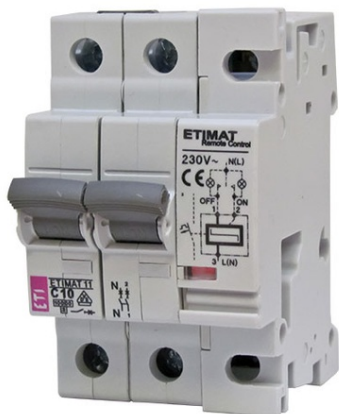

Furnizor: **Sc Trivolt Distribution SRL**
Reg. com.: J23/3300/2016
CIF: RO36421140
Adresa: Strada Apusului nr 3 (primul
sens giratoriu Tehodor Pallady-
Autostrada Soarelui), Catelu, Ilfov
Banca: BRD
IBAN: RO34BRDE441SV13182234410

**ETI ETIMAT RC INTRERUPATOARE AUTOMATE MINIATURA CU
CONTROL DE LA DISTANȚA ETIMAT RC 2P B6**

Cod ETI: 630620104
Descriere: ETIMAT RC 2p B6
Nivel: intrerupatoare automate miniatura È™ i accesorii
FuncÈ›ie: MCB
Capacitatea de rupere (kA): 10
Caracteristica de intrerupere: B
Curent nominal (A): 6
Numar de poli: 2
Grup Catalog: ETIMAT RC Intrerupatoare automate miniatura cu control de la distanÈ›a
Pret: 0,00 lei (TVA inclus)

Detalii online: <https://www.materialeelectrice.ro/etimat-rc-intrerupatoare-automate-miniatura-cu-control-de-la-distan-ta-etimat-rc-2p-b6-50745>