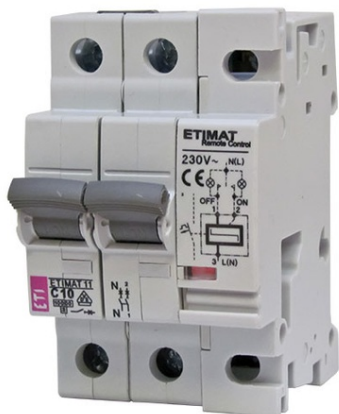

Furnizor: **Sc Trivolt Distribution SRL**  
Reg. com.: J23/3300/2016  
CIF: RO36421140  
Adresa: Strada Apusului nr 3 ( primul  
sens giratoriu Tehodor Pallady-  
Autostrada Soarelui), Catelu, Ilfov  
Banca: BRD  
IBAN: RO34BRDE441SV13182234410

**ETI ETIMAT RC INTRERUPATOARE AUTOMATE MINIATURA CU  
CONTROL DE LA DISTANȚĂ ETIMAT RC 1P+N B6**

Cod ETI: 630610107  
Descriere: ETIMAT RC 1p+N B6  
Nivel: intrerupatoare automate miniatura È™ i accesorii  
FuncÈ›ie: MCB  
Capacitatea de rupere (kA): 10  
Caracteristica de intrerupere: B  
Curent nominal (A): 6  
Numar de poli: 1+N  
Grup Catalog: ETIMAT RC Intrerupatoare automate miniatura cu control de la distanÈ›a  
Pret: 0,00 lei (TVA inclus)

Detalii online: <https://www.materialeelectrice.ro/etimat-rc-intrerupatoare-automate-miniatura-cu-control-de-la-distan-ta-etimat-rc-1p-n-b6-50743>