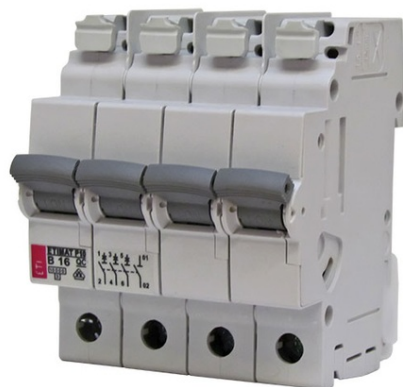

Furnizor: **Sc Trivolt Distribution SRL**  
Reg. com.: J23/3300/2016  
CIF: RO36421140  
Adresa: Strada Apusului nr 3 ( primul  
sens giratoriu Tehodor Pallady-  
Autostrada Soarelui), Catelu, Ilfov  
Banca: BRD  
IBAN: RO34BRDE441SV13182234410

**ETI ETIMAT P10 INTRERUPATOARE AUTOMATE MINIATURA 10kA  
ETIMAT P10-QC K20A 3P+N**

Cod ETI: 292043105  
Descriere: ETIMAT P10-QC K20A 3p+N  
Greutate: 478.33  
Nivel: intrerupatoare automate miniatura E<sup>TM</sup>i accesorii  
Funcție: MCB  
Capacitatea de rupere (kA): 10  
Caracteristica de intrerupere: K  
Curent nominal (A): 20  
Numar de poli: 3+N  
Grup Catalog: ETIMAT P10 Intrerupatoare automate miniatura 10kA  
Pret: 0,00 lei (TVA inclus)