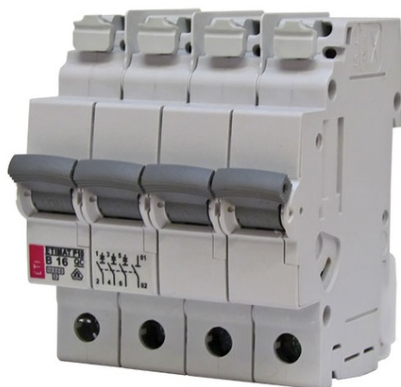

Furnizor: **Sc Trivolt Distribution SRL**  
Reg. com.: J23/3300/2016  
CIF: RO36421140  
Adresa: Strada Apusului nr 3 ( primul  
sens giratoriu Tehodor Pallady-  
Autostrada Soarelui), Catelu, Ilfov  
Banca: BRD  
IBAN: RO34BRDE441SV13182234410

**ETI ETIMAT P10 INTRERUPATOARE AUTOMATE MINIATURA 10KA**  
**ETIMAT P10-QC 3P+N B20**

Cod ETI: 292040102  
Descriere: ETIMAT P10-QC 3p+N B20  
Greutate: 478.33g  
Nivel: intrerupatoare automate miniatura E<sup>TM</sup>i accesorii  
Funcție: MCB  
Capacitatea de rupere (kA): 10  
Caracteristica de intrerupere: B  
Curent nominal (A): 20  
Numar de poli: 3+N  
Grup Catalog: ETIMAT P10 Intrerupatoare automate miniatura 10kA  
Pret: 0,00 lei (TVA inclus)