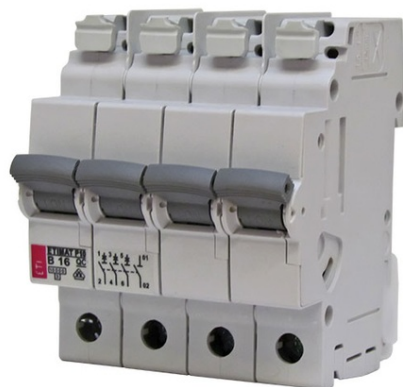

Furnizor: **Sc Trivolt Distribution SRL**
Reg. com.: J23/3300/2016
CIF: RO36421140
Adresa: Strada Apusului nr 3 (primul
sens giratoriu Tehodor Pallady-
Autostrada Soarelui), Catelu, Ilfov
Banca: BRD
IBAN: RO34BRDE441SV13182234410

ETI ETIMAT P10 INTRERUPATOARE AUTOMATE MINIATURA 10KA
ETIMAT P10-QC 3P+N B16

Cod ETI: 291640109
Descriere: ETIMAT P10-QC 3p+N B16
Greutate: 478.33g
Nivel: intrerupatoare automate miniatura ETMi accesorii
Funcție: MCB
Capacitatea de rupere (kA): 10
Caracteristica de intrerupere: B
Curent nominal (A): 16
Numar de poli: 3+N
Grup Catalog: ETIMAT P10 Intrerupatoare automate miniatura 10kA
Pret: 0,00 lei (TVA inclus)