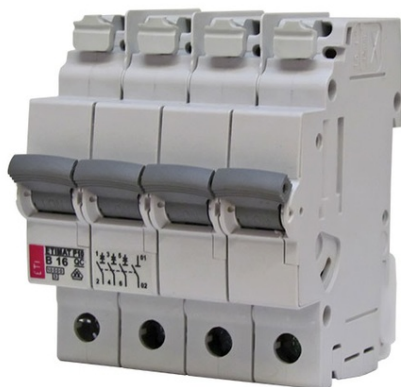

Furnizor: **Sc Trivolt Distribution SRL**  
Reg. com.: J23/3300/2016  
CIF: RO36421140  
Adresa: Strada Apusului nr 3 ( primul  
sens giratoriu Tehodor Pallady-  
Autostrada Soarelui), Catelu, Ilfov  
Banca: BRD  
IBAN: RO34BRDE441SV13182234410

**ETI ETIMAT P10 INTRERUPATOARE AUTOMATE MINIATURA 10KA  
ETIMAT P10-QC 3P+N D2**

Cod ETI: 290242108  
Descriere: ETIMAT P10-QC 3p+N D2  
Greutate: 478.33g  
Nivel: intrerupatoare automate miniatura E<sup>™</sup>i accesorii  
Funcție: MCB  
Capacitatea de rupere (kA): 10  
Caracteristica de intrerupere: D  
Curent nominal (A): 2  
Numar de poli: 3+N  
Grup Catalog: ETIMAT P10 Intrerupatoare automate miniatura 10kA  
Pret: 0,00 lei (TVA inclus)