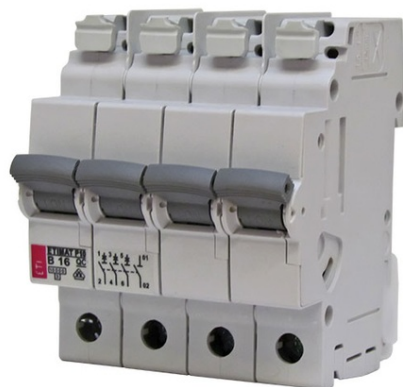

Furnizor: **Sc Trivolt Distribution SRL**  
Reg. com.: J23/3300/2016  
CIF: RO36421140  
Adresa: Strada Apusului nr 3 ( primul  
sens giratoriu Tehodor Pallady-  
Autostrada Soarelui), Catelu, Ilfov  
Banca: BRD  
IBAN: RO34BRDE441SV13182234410

**ETI ETIMAT P10 INTRERUPATOARE AUTOMATE MINIATURA 10KA  
ETIMAT P10-QC 3P+N D1**

Cod ETI: 290142105  
Descriere: ETIMAT P10-QC 3p+N D1  
Greutate: 478.33g  
Nivel: intrerupatoare automate miniatura E<sup>TM</sup>i accesorii  
Funcție: MCB  
Capacitatea de rupere (kA): 10  
Caracteristica de intrerupere: D  
Curent nominal (A): 1  
Numar de poli: 3+N  
Grup Catalog: ETIMAT P10 Intrerupatoare automate miniatura 10kA  
Pret: 0,00 lei (TVA inclus)