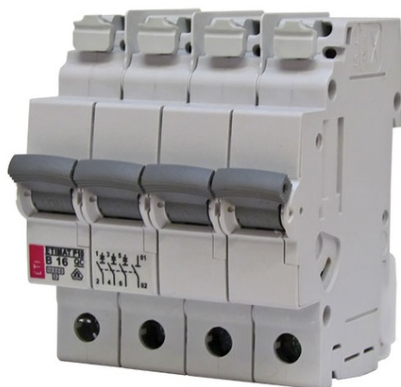

Furnizor: **Sc Trivolt Distribution SRL**
Reg. com.: J23/3300/2016
CIF: RO36421140
Adresa: Strada Apusului nr 3 (primul
sens giratoriu Tehodor Pallady-
Autostrada Soarelui), Catelu, Ilfov
Banca: BRD
IBAN: RO34BRDE441SV13182234410

ETI ETIMAT P10 INTRERUPATOARE AUTOMATE MINIATURA 10KA
ETIMAT P10-QC 3P+N C1

Cod ETI: 290141104
Descriere: ETIMAT P10-QC 3p+N C1
Greutate: 478.33g
Nivel: intrerupatoare automate miniatura E™ i accesorii
Funcȃie: MCB
Capacitatea de rupere (kA): 10
Caracteristica de intrerupere: C
Curent nominal (A): 1
Numar de poli: 3+N
Grup Catalog: ETIMAT P10 Intrerupatoare automate miniatura 10kA
Pret: 0,00 lei (TVA inclus)